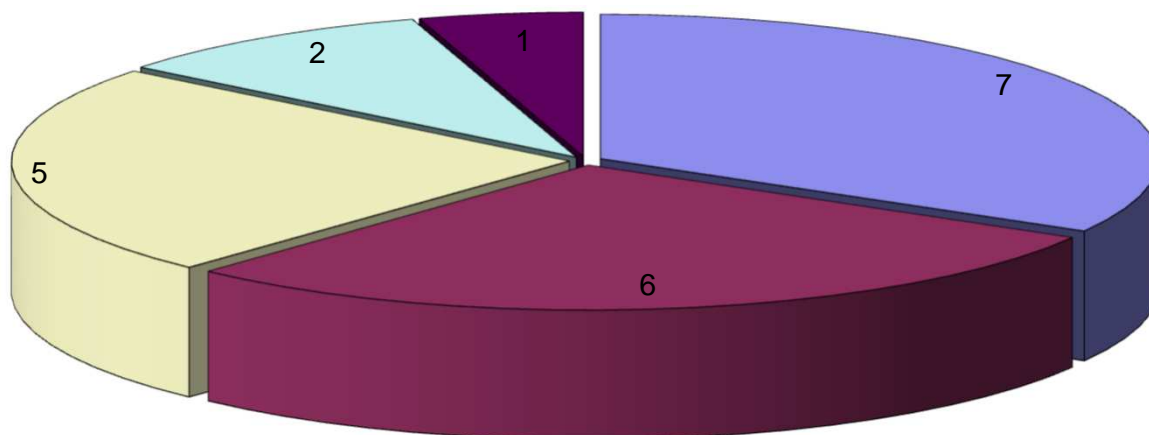

**Regidors Municipals 2011 El Vendrell**  
**21 Regidors elegibles**

■ PSC-PM

■ CIU

■ PxC

■ PP

■ Esquerra-Ri.Cat-AM