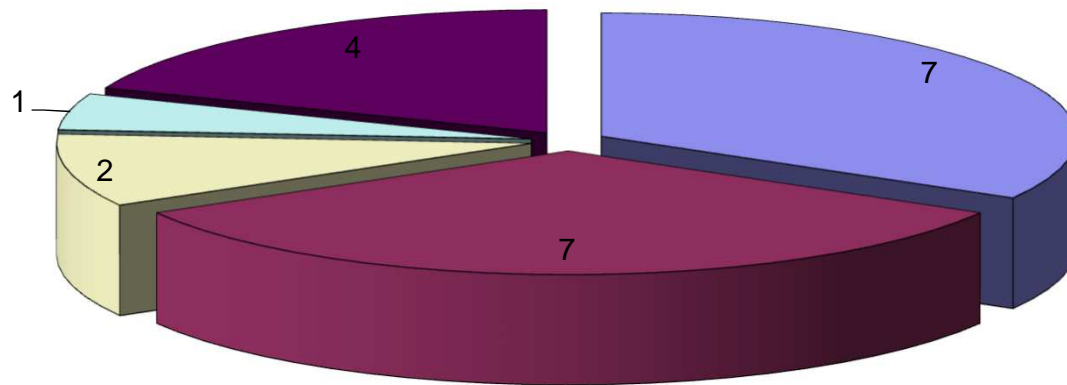

Regidors Municipals 2007 El Vendrell
21 Regidors elegibles

■ PSC-PM ■ CIU □ P P □ ERC ■ PxC