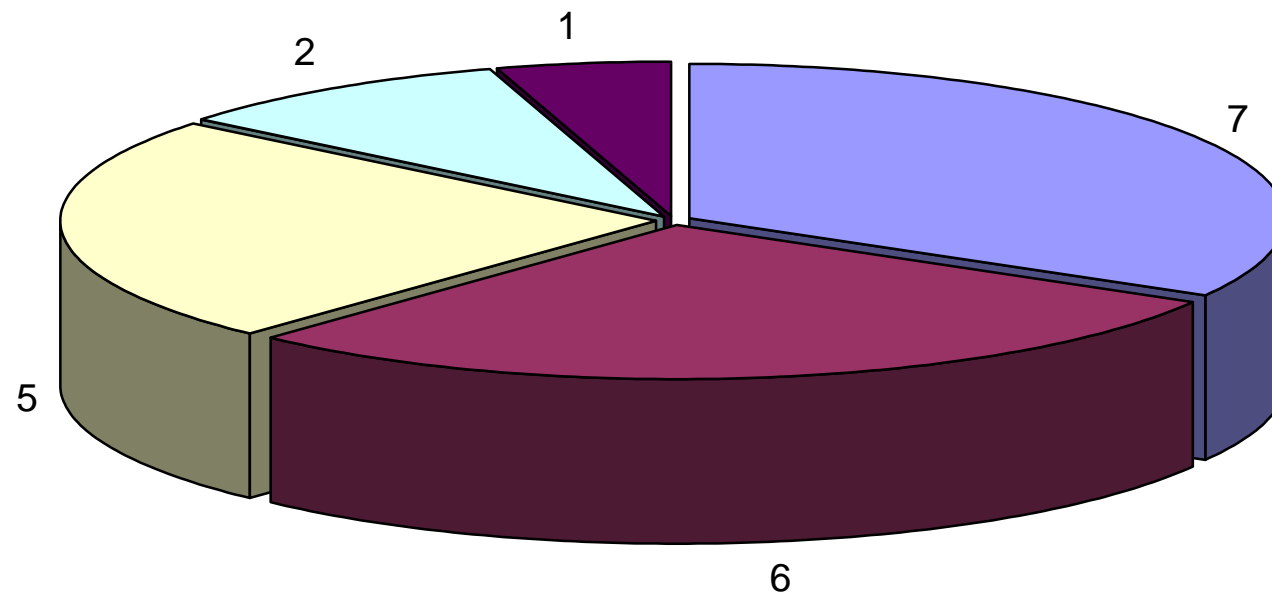

Regidors Municipals 2011 El Vendrell 21 Regidors elegibles

■ PSC-PM ■ CIU ■ PxC ■ PP ■ Esquerra-Ri.Cat-AM