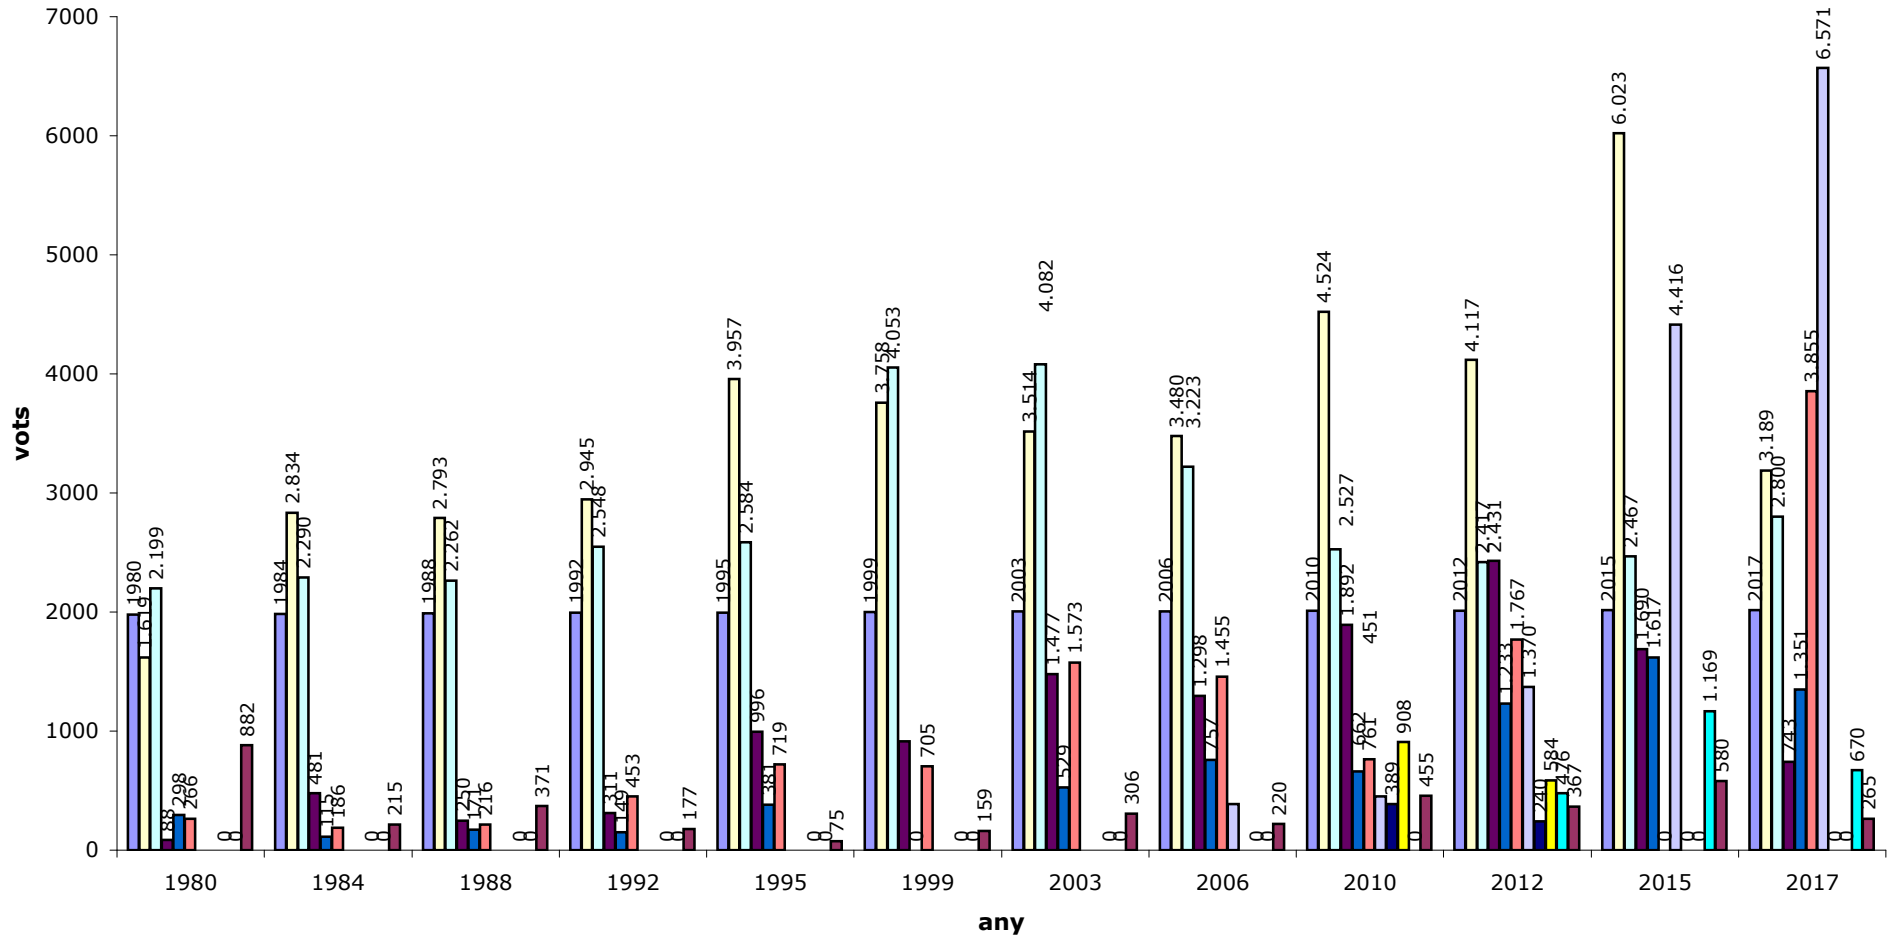

Eleccions Parlament de Catalunya. Vots a partits

■ Any
 ■ CiU
 ■ PSC
 ■ PP
 ■ IC
 ■ ERC
 ■ C'S
 ■ s.i.
 ■ PXC
 ■ C.U.P- alternativa d'esquerreres
 ■ Altres candidatures