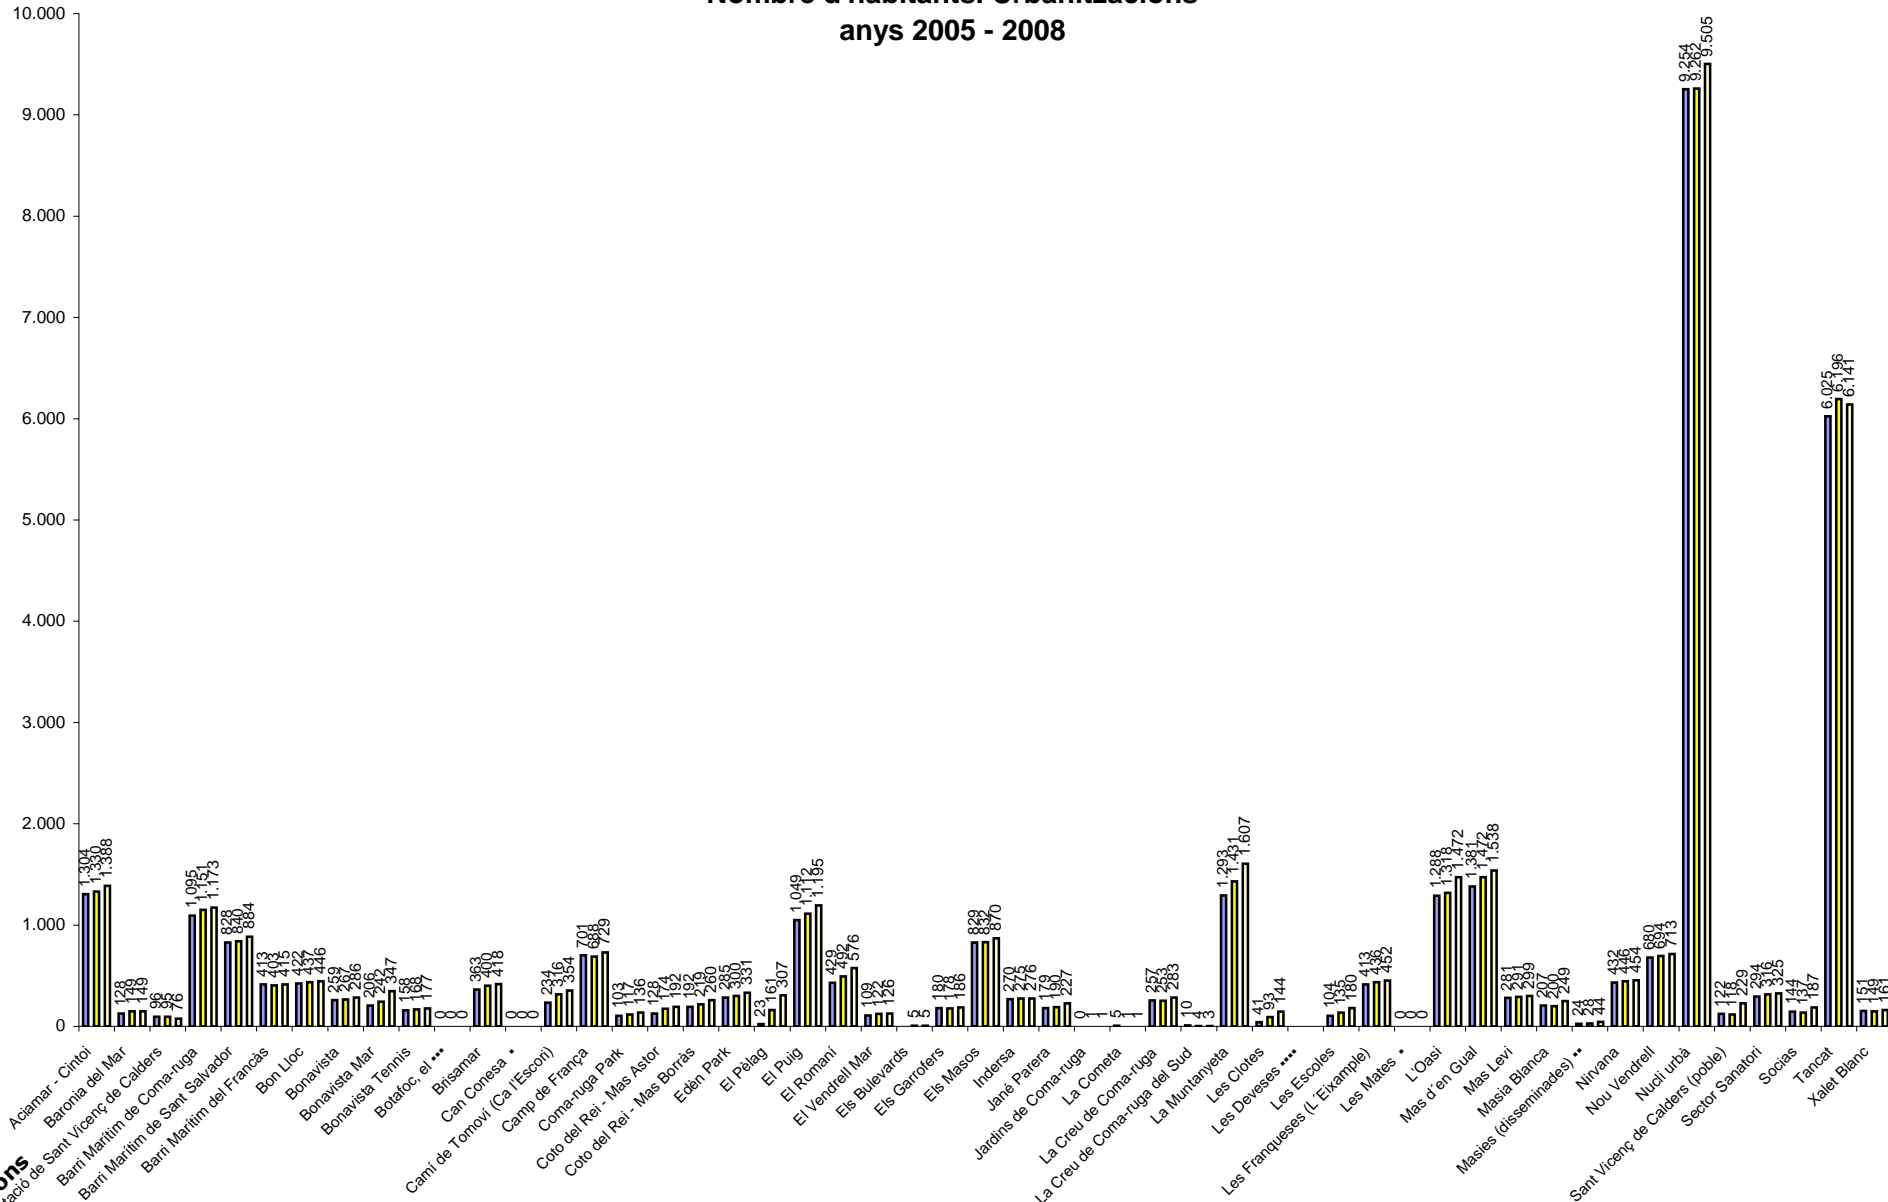

Nombre d'habitants. Urbanitzacions anys 2005 - 2008

població

■ 2005 ■ 2006 ■ 2007

urbanitzacions
Barri de l'Estació de