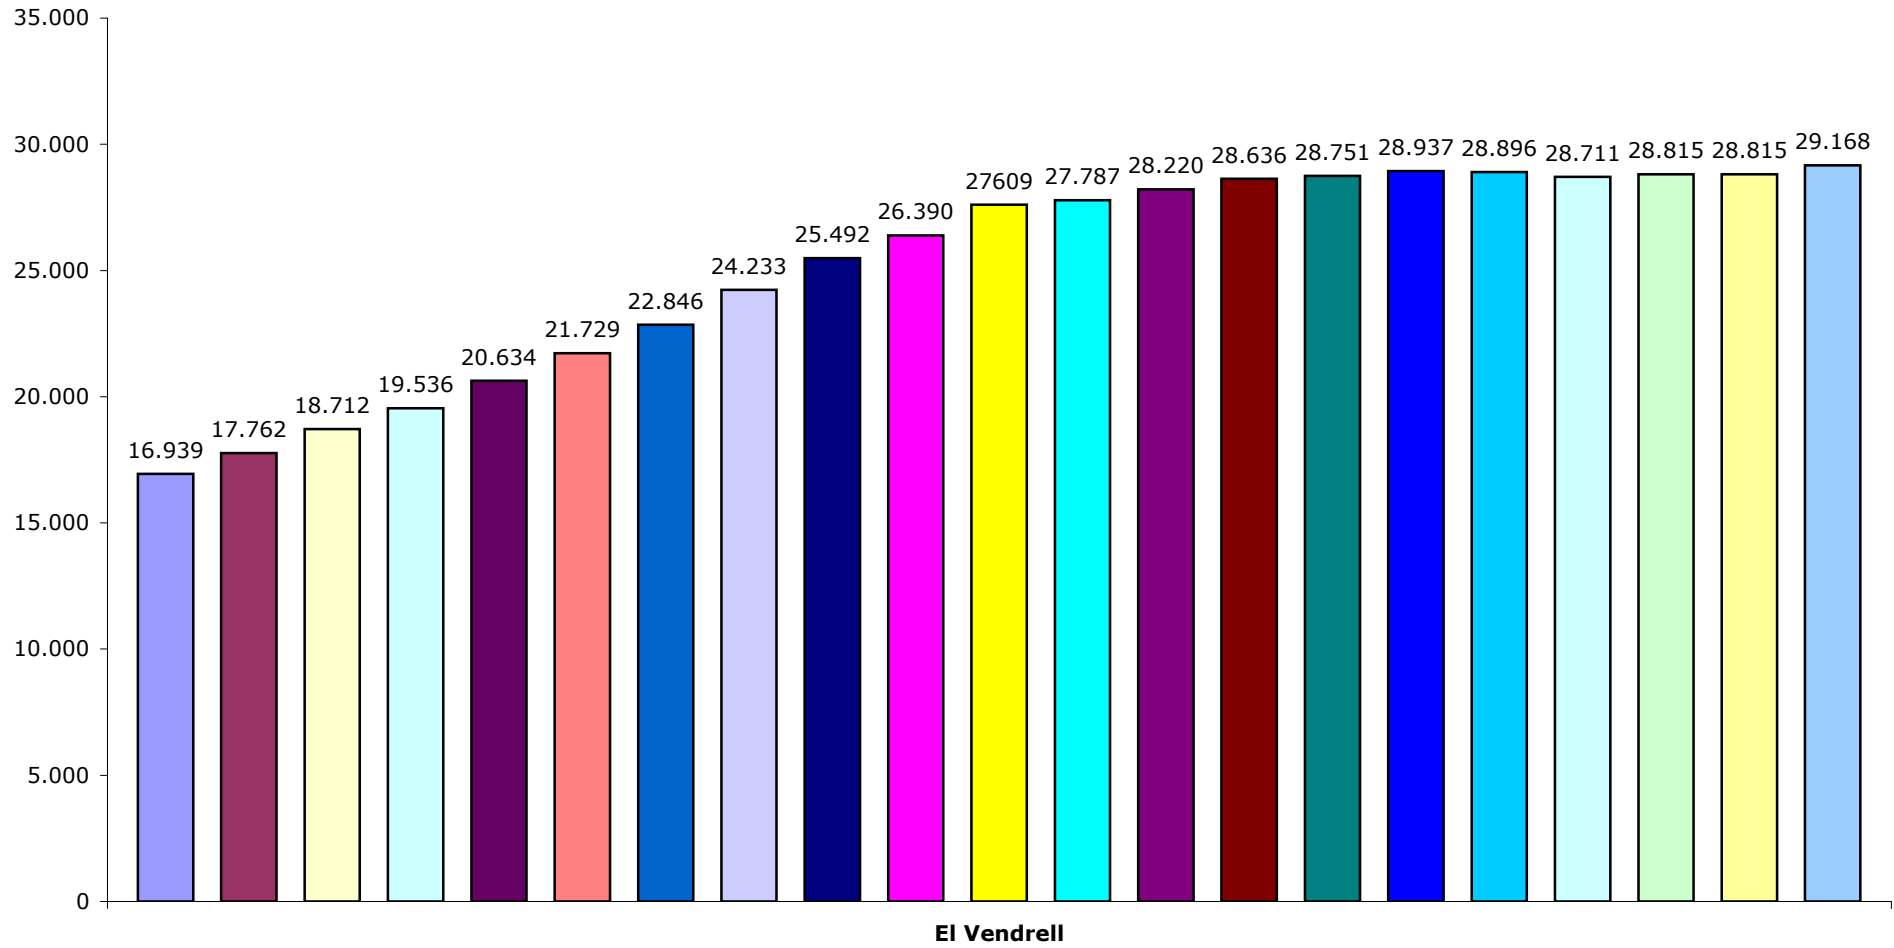

## El Vendrell Població Total (evolució anual)

any 1997 any 1998 any 1999 any 2000 any 2001 any 2002 any 2003 any 2004 any 2005 any 2006 any 2007 any 2008 any 2009  
any 2010 any 2011 any 2012 any 2013 any 2014 any 2015 any 2016 any 2017