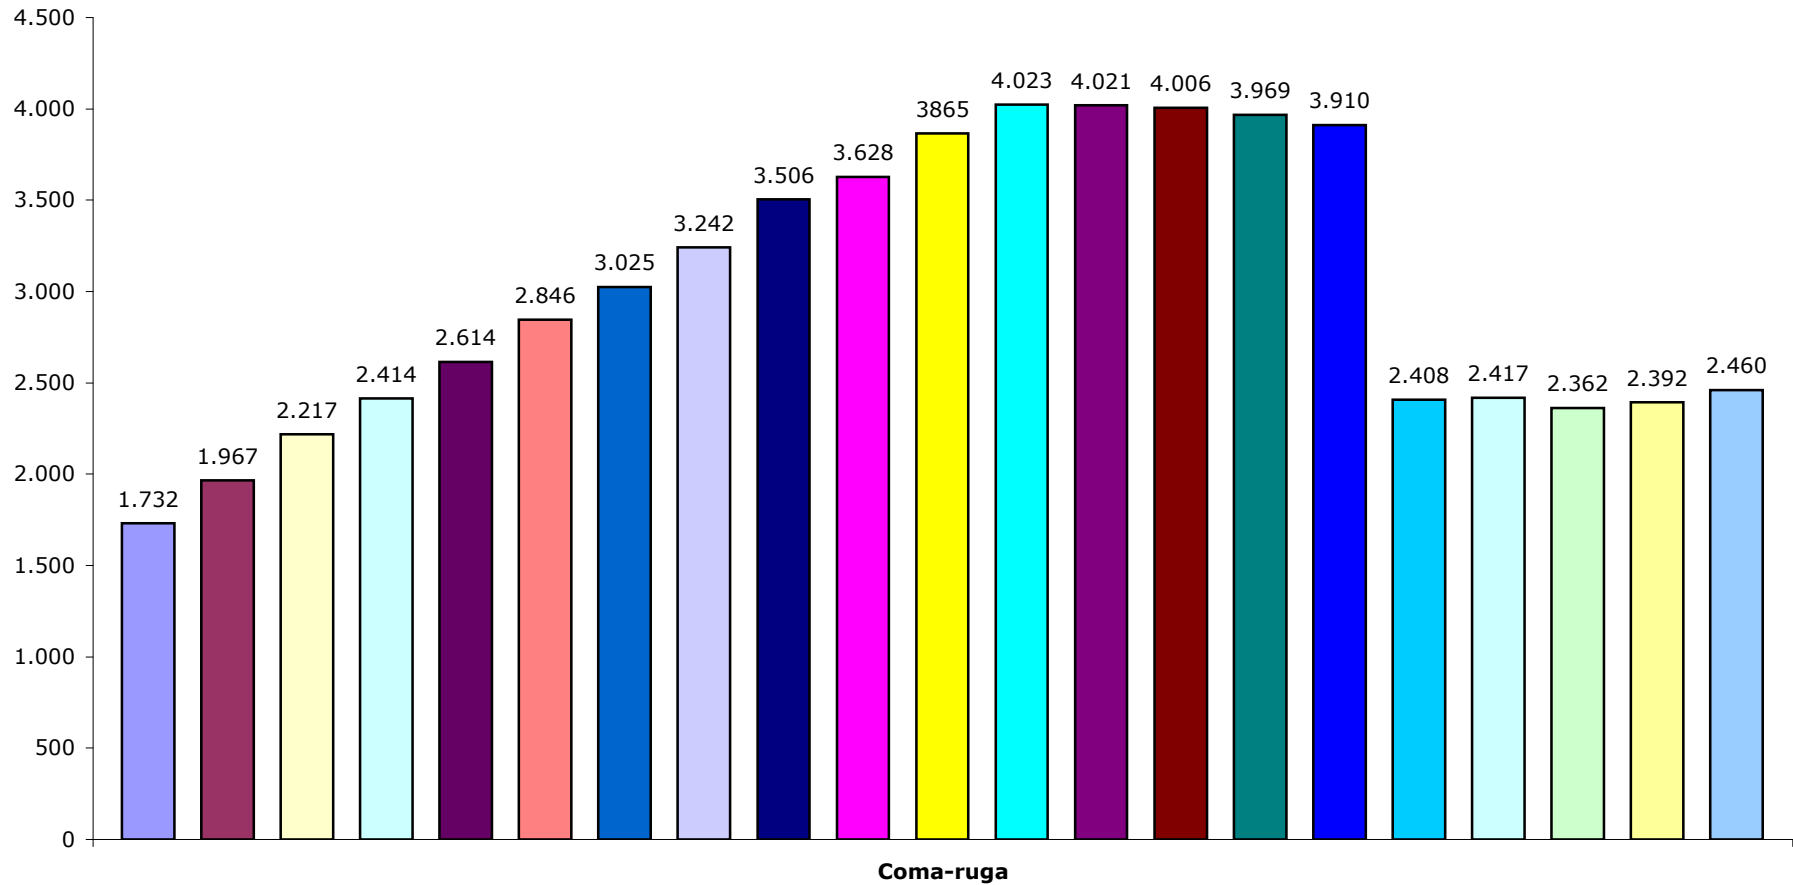

Platja de Coma-ruga
Població Total (evolució anual)

any 1997 any 1998 any 1999 any 2000 any 2001 any 2002 any 2003 any 2004 any 2005 any 2006 any 2007 any 2008 any 2009
any 2010 any 2011 any 2012 any 2013 any 2014 any 2015 any 2016 any 2017